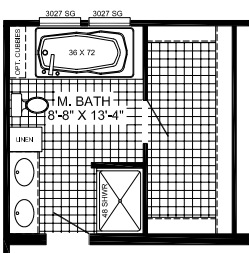

The Knight B5034ADM

1,813 Sq Ft | 4 Beds | 2 Baths | 28x72

OPTION PATIO DOOR
SLIDE
6072(2-3060)
W/TRANSOM

OPTIONAL BATH

OPTIONAL 3RD BATH