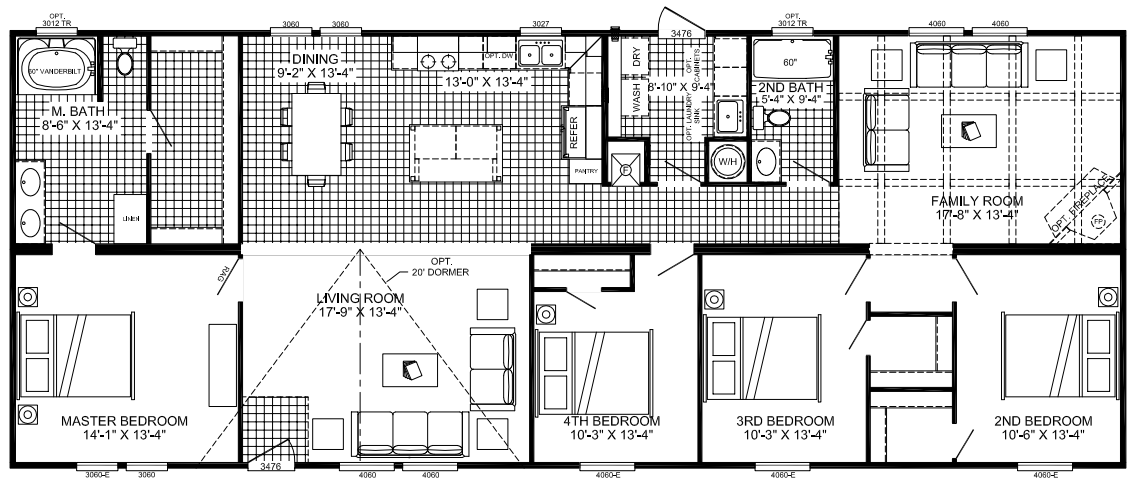

The Knight B5034ADM

1,813 Sq Ft | 4 Beds | 2 Baths | 28x72

OPTION PATIO DOOR
SLIDE
6072(2-3060)
W/TRANSOM

OPTIONAL BATH

OPTIONAL 3RD BATH