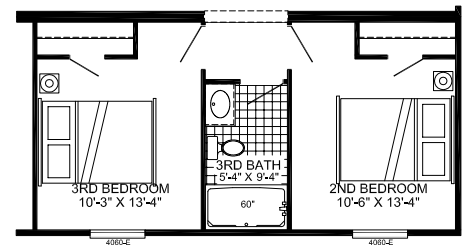

The Knight B5034ADM

1,813 Sq Ft | 4 Beds | 2 Baths | 28x72

OPTION PATIO DOOR
SLIDE
6072(2-3060)
W/TRANSOM

OPTIONAL BATH

OPTIONAL 3RD BATH